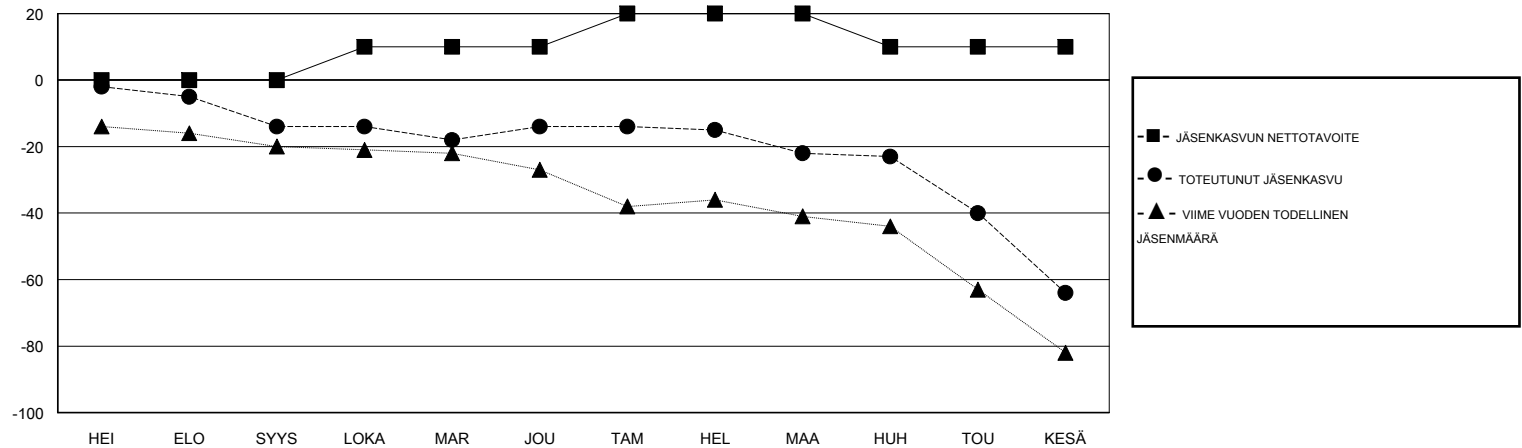

MONTHLY MEMBERSHIP PROGRESS REPORT

District 107 F

Results as of: 06/30/2019

GMT: ANTTI FORSELL

SIJAINI FINLAND

GMT VAALIPIIRI

Klubit				jäsentä			
TULOKSET 2018-2019				TULOKSET 2018-2019			
NELJÄNNES	UUDEN KLUBIN TAVOITE	UUDET KLUBIT	LOPETETUT KLUBIT	NELJÄNNES	JÄSENKASVUN NETTOTAVOITE	TOTEUTUNUT JÄSENKASVU	POISTETUT JÄSENET (mukaan lukien siirrot)
HEI/ELO/SYYS	1	0	1	HEI/ELO/SYYS	0	12	24
LOKA/MAR/JOU	0	0	0	LOKA/MAR/JOU	10	23	23
TAM/HEL/MAA	0	0	0	TAM/HEL/MAA	10	17	25
HUH/TOU/KESÄ	0	0	1	HUH/TOU/KESÄ	-10	21	63

TAVOITTEET JA UUDET KLUBIT, KUMULATIIVINEN

TAVOITTEET JA JÄSENET, KUMULATIIVINEN

LAKKAUTETUT KLUBIT: 2	39 CLUBS OF 65 LISÄNNYT YHDEN TAI USEAMMAN UUTTA JÄSENTÄ	SUKUPUOLIJAKAUMA MIES 1,289 (82.42%) NAINEN 275 (17.58%) Naispuolisten jäsenten prosenttiosuuden tavoite toimivuonna: 20%
ERONNEET JÄSENET	KLIKKAA TÄSTÄ NÄHDÄKSESI KUMULATIIVISET JÄSENTIEDOT	PERHEJÄSENIÄ YHTEENSÄ 16 PERHEJÄSENET, JOTKA MAKSAVAT PUOLET JÄSENMAKSUSTA 8
KUOLLUT 10		
KLUBI LAKKAUTETTU 0		
MUUT 125		
YHTEENSÄ 135		