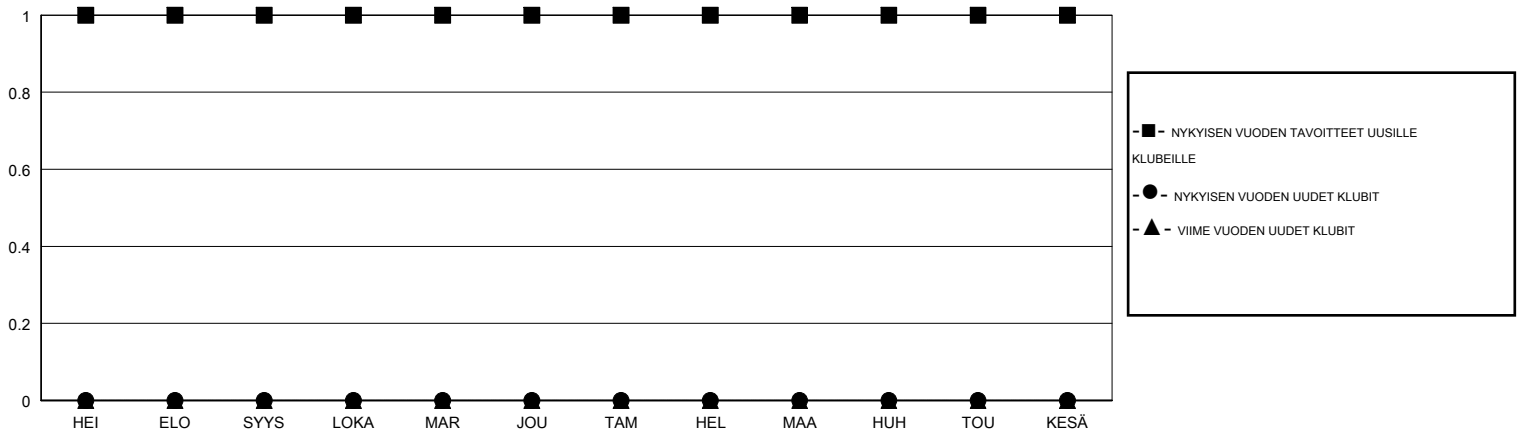

MONTHLY MEMBERSHIP PROGRESS REPORT

District 107 F

Results as of: 06/30/2019

GMT: ANTTI FORSELL

SIJAINI FINLAND

GMT VAALIPIIRI

Klubit				jäsentä			
TULOKSET 2018-2019				TULOKSET 2018-2019			
NELJÄNNES	UUDEN KLUBIN TAVOITE	UUDET KLUBIT	LOPETETUT KLUBIT	NELJÄNNES	JÄSENKASVUN NETTOTAVOITE	TOTEUTUNUT JÄSENKASVU	POISTETUT JÄSENET (mukaan lukien siirrot)
HEI/ELO/SYYS	1	0	1	HEI/ELO/SYYS	0	12	24
LOKA/MAR/JOU	0	0	0	LOKA/MAR/JOU	10	23	23
TAM/HEL/MAA	0	0	0	TAM/HEL/MAA	10	17	25
HUH/TOU/KESÄ	0	0	1	HUH/TOU/KESÄ	-10	21	63

TAVOITTEET JA UUDET KLUBIT, KUMULATIIVINEN

TAVOITTEET JA JÄSENET, KUMULATIIVINEN

LAKKAUTETUT KLUBIT: 2	39 CLUBS OF 65 LISÄNNYT YHDEN TAI USEAMMAN UUTTA JÄSENTÄ	SUKUPUOLIJAKAUMA MIES 1,289 (82.42%) NAINEN 275 (17.58%) Naispuolisten jäsenten prosenttiosuuden tavoite toimivuonna: 20%
ERONNEET JÄSENET	KLIKKAA TÄSTÄ NÄHDÄKSESI KUMULATIIVISET JÄSENTIEDOT	PERHEJÄSENIÄ YHTEENSÄ 16 PERHEJÄSENET, JOTKA MAKSAVAT PUOLET JÄSENMAKSUSTA 8
KUOLLUT 10		
KLUBI LAKKAUTETTU 0		
MUUT 125		
YHTEENSÄ 135		